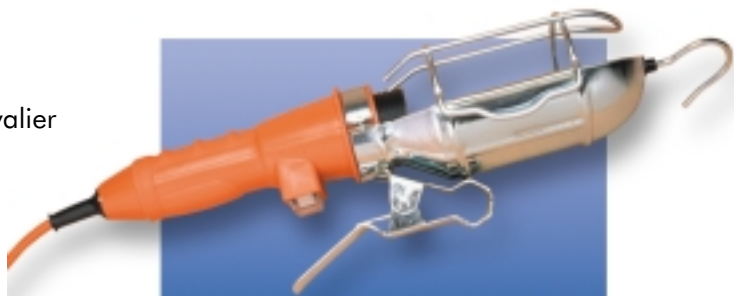

## BALADEUSE MÉTALLIQUE

### Référence : 61010 S + Interrupteur

- Câble HO3VWH2F - 2G0.75
- Conditionnement : Sachet Cavalier
- **Longueur : 5 Mètres**
- **Gencod : 8015450610107**

PCB : Carton de 10 pièces

### Référence : 62011 S

- Câble HO3VWH2F - 2G0.75
- Conditionnement : Sachet Cavalier
- **Interrupteur + Pince**
- **Longueur : 5 Mètres**
- **Gencod : 8015450620113**

PCB : Carton de 10 pièces